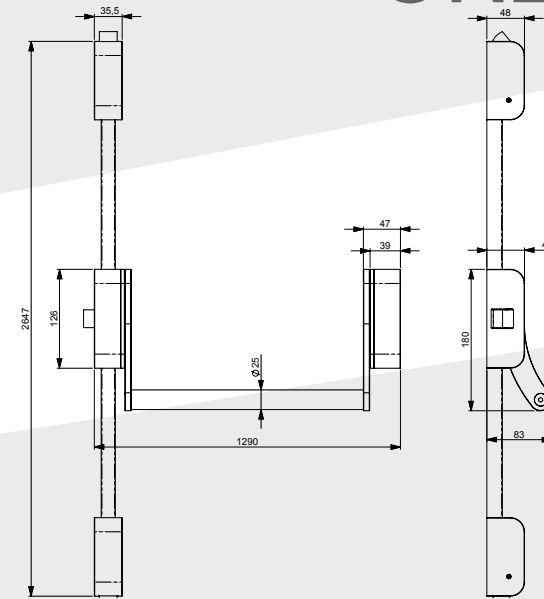

THREE

ANTIPANICO
MODELLO TOUCH - BAR
COMPLETAMENTE IN INOX 316

100%
INOX
316

3 7 7 B 1 4 2 2 B A

ONE

100% INOX 316 • REVERSIBILE • TAGLIAFUOCO • BARRA DA 1200 mm CE

100%
INOX
316

COD ART. 10100
1 PUNTI DI CHIUSURA

COD ART. 10102
2 PUNTI DI CHIUSURA

COD ART. 10103
3 PUNTI DI CHIUSURA VERTICALI

COD ART. 10103LAT
3 PUNTI DI CHIUSURA LATERALI

ADATTO A TUTTI I PRODOTTI

COD ART. 10900
COMANDO ESTERNO

TWO

100% INOX 316 • REVERSIBILE • TAGLIAFUOCO • BARRA DA 1200 mm CE