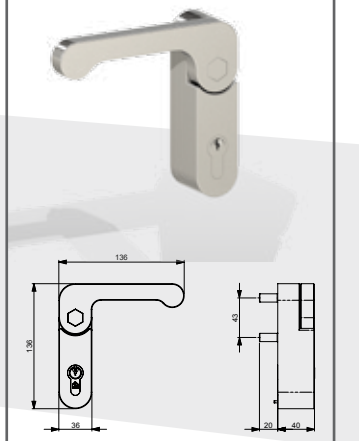

ADATTO A TUTTI I PRODOTTI