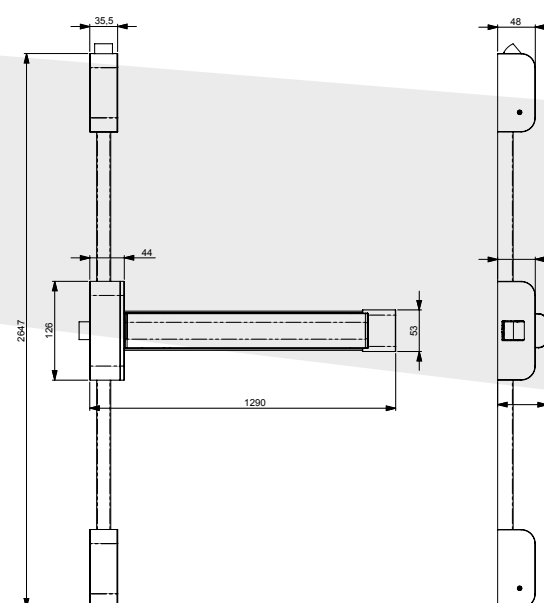

THREE

100% INOX 316 • REVERSIBILE • TAGLIAFUOCO • PULSANTE DA 1200 mm CE

100%
INOX
316

COD ART. 10300
1 PUNTI DI CHIUSURA

COD ART. 10302
2 PUNTI DI CHIUSURA

COD ART. 10303
3 PUNTI DI CHIUSURA VERTICALI

COD ART. 10303LAT
3 PUNTI DI CHIUSURA LATERALI