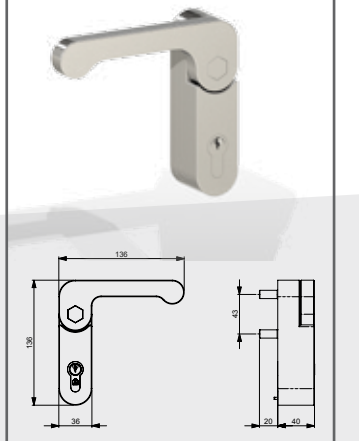

COD ART. 10102
2 PUNTI DI CHIUSURA

COD ART. 10103
3 PUNTI DI CHIUSURA VERTICALI

COD ART. 10103LAT
3 PUNTI DI CHIUSURA LATERALI

ADATTO A TUTTI I PRODOTTI

COD ART. 10900
COMANDO ESTERNO

TWO

100% INOX 316 • REVERSIBILE • TAGLIAFUOCO • BARRA DA 1200 mm CE

100%
INOX
316

COD ART. 10200
1 PUNTI DI CHIUSURA

COD ART. 10202
2 PUNTI DI CHIUSURA

COD ART. 10203
3 PUNTI DI CHIUSURA VERTICALI

COD ART. 10203LAT
3 PUNTI DI CHIUSURA LATERALI

ADATTO A TUTTI I PRODOTTI

COD ART. 10900
COMANDO ESTERNO

THREE

100% INOX 316 • REVERSIBILE • TAGLIAFUOCO • PULSANTE DA 1200 mm CE

100%
INOX
316

COD ART. 10300
1 PUNTI DI CHIUSURA

COD ART. 10302
2 PUNTI DI CHIUSURA

COD ART. 10303
3 PUNTI DI CHIUSURA VERTICALI

COD ART. 10303LAT
3 PUNTI DI CHIUSURA LATERALI