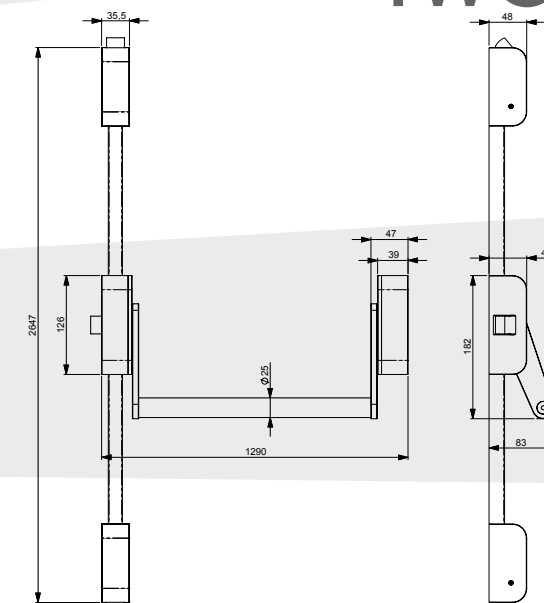

100%
INOX
316

COD ART. 10200
1 PUNTI DI CHIUSURA

COD ART. 10202
2 PUNTI DI CHIUSURA

COD ART. 10203
3 PUNTI DI CHIUSURA VERTICALI

COD ART. 10203LAT
3 PUNTI DI CHIUSURA LATERALI

ADATTO A TUTTI I PRODOTTI

COD ART. 10900
COMANDO ESTERNO

THREE

100% INOX 316 • REVERSIBILE • TAGLIAFUOCO • PULSANTE DA 1200 mm CE

100%
INOX
316

COD ART. 10300
1 PUNTI DI CHIUSURA

COD ART. 10302
2 PUNTI DI CHIUSURA

COD ART. 10303
3 PUNTI DI CHIUSURA VERTICALI

COD ART. 10303LAT
3 PUNTI DI CHIUSURA LATERALI