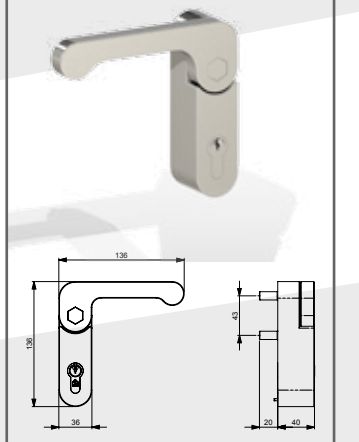

THREE

ANTIPANICO
MODELLO TOUCH - BAR
COMPLETAMENTE IN INOX 316

100%
INOX
316

3 7 7 B 1 4 2 2 B A

ONE

100% INOX 316 • REVERSIBILE • TAGLIAFUOCO • BARRA DA 1200 mm CE

100%
INOX
316

COD ART. 10100
1 PUNTI DI CHIUSURA

COD ART. 10102
2 PUNTI DI CHIUSURA

COD ART. 10103
3 PUNTI DI CHIUSURA VERTICALI

COD ART. 10103LAT
3 PUNTI DI CHIUSURA LATERALI

ADATTO A TUTTI I PRODOTTI

COD ART. 10900
COMANDO ESTERNO

TWO

100% INOX 316 • REVERSIBILE • TAGLIAFUOCO • BARRA DA 1200 mm CE