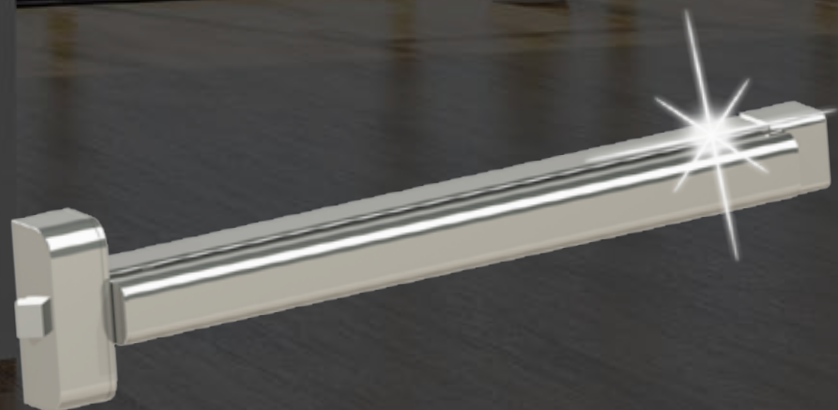

THREE

ANTIPANICO
MODELLO TOUCH - BAR
COMPLETAMENTE IN INOX 316

100%
INOX
316

3 7 7 B 1 4 2 2 B A