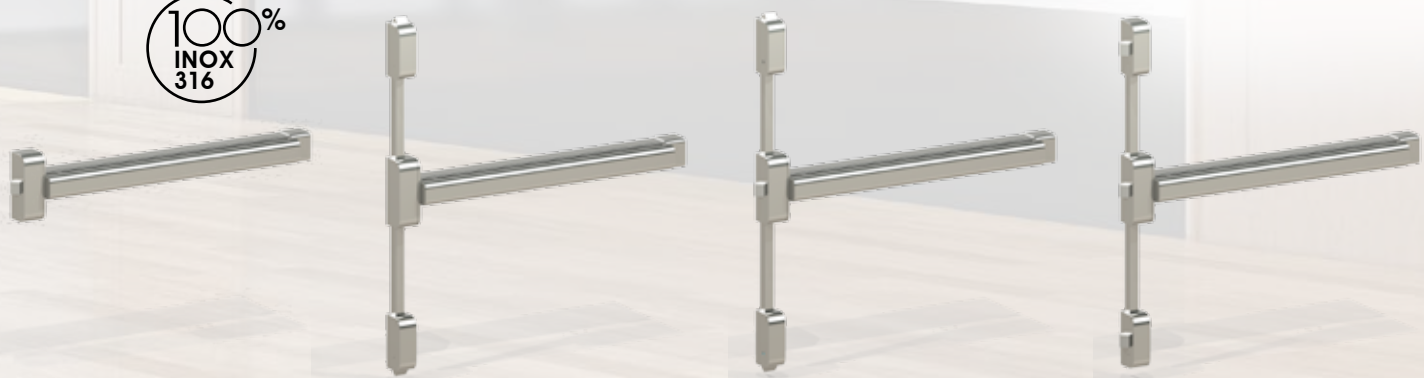

100%
INOX
316

COD ART. 10200
1 PUNTI DI CHIUSURA

COD ART. 10202
2 PUNTI DI CHIUSURA

COD ART. 10203
3 PUNTI DI CHIUSURA VERTICALI

COD ART. 10203LAT
3 PUNTI DI CHIUSURA LATERALI

ADATTO A TUTTI I PRODOTTI

COD ART. 10900
COMANDO ESTERNO

THREE

100% INOX 316 • REVERSIBILE • TAGLIAFUOCO • PULSANTE DA 1200 mm CE

100%
INOX
316

COD ART. 10300
1 PUNTI DI CHIUSURA

COD ART. 10302
2 PUNTI DI CHIUSURA

COD ART. 10303
3 PUNTI DI CHIUSURA VERTICALI

COD ART. 10303LAT
3 PUNTI DI CHIUSURA LATERALI